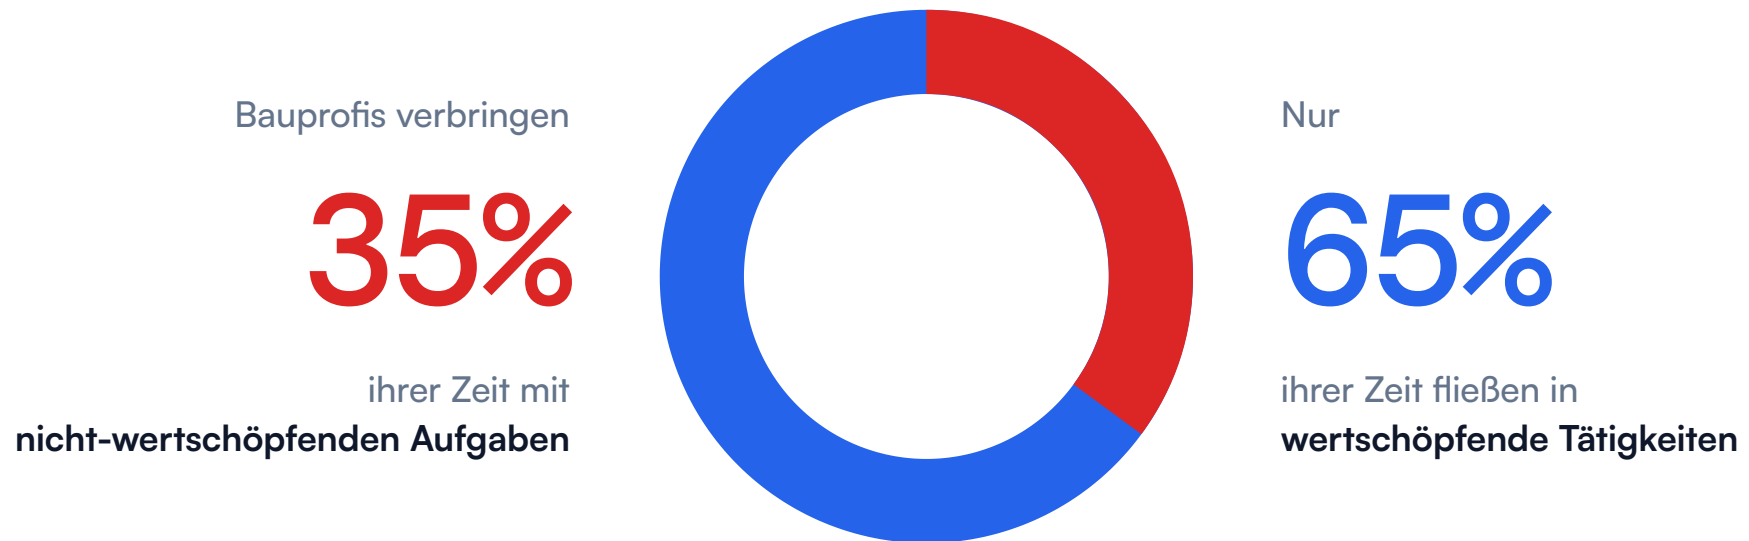

THESE

Was ist ein Unternehmen?

WISSEN

Verlorene Zeit kostet die Branche Milliarden.

177 Mrd. \$

UNSERE ANTWORT

Lokalaise bringt KI dorthin, wo die Daten sind.

PROOF